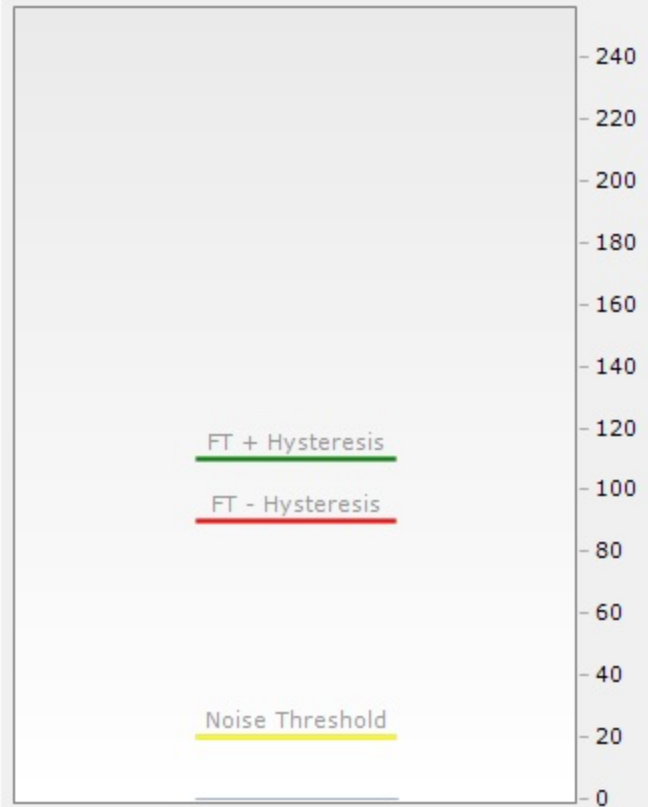

tasto_1 taste_2 taste_3 taste_4 taste_5 taste_6 ProximitySensor0

ProximitySensor0_0_PROX

Max Value: 255

SNR 0

Revert Parameters

IDAC Value	200
Analog Switch Divider	11
Finger Threshold (FT)	100
Noise Threshold	20
Hysteresis	10
Debounce	5
Scan Resolution	16 bits

IdacRange	fs_32uA
ScanSpeed	Fast